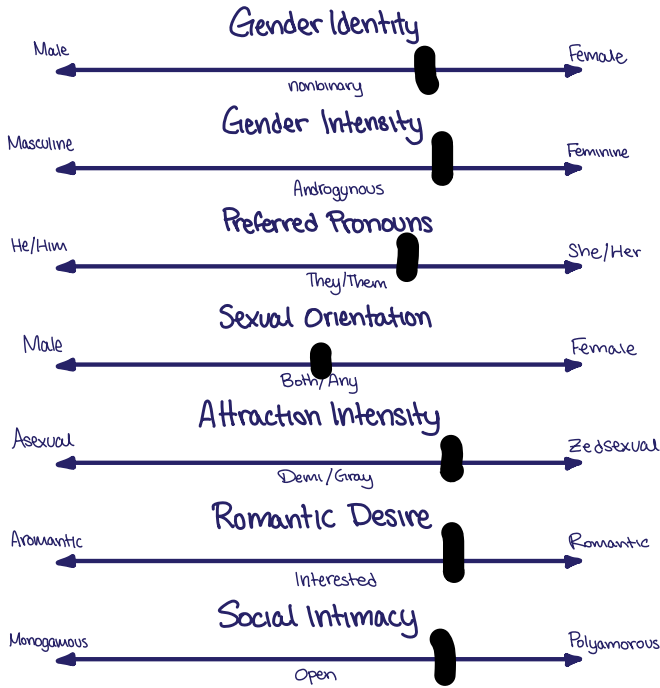

Get to know this Creator! (2 Pages)

Huge Compilation!

Sexuality Spectrum

How 2 refer to me :)

- | | | |
|------------------------------------|------------------------------------|---|
| <input type="checkbox"/> She/Her | <input type="checkbox"/> Bro | <input type="checkbox"/> WTF |
| <input type="checkbox"/> He/Him | <input type="checkbox"/> King | <input type="checkbox"/> definitely not |
| <input type="checkbox"/> They/Them | <input type="checkbox"/> Queen | <input type="checkbox"/> uncomfortable |
| <input type="checkbox"/> It/Its | <input type="checkbox"/> Prince | <input type="checkbox"/> Close Friends only |
| <input type="checkbox"/> Miss | <input type="checkbox"/> Princess | <input type="checkbox"/> Sure |
| <input type="checkbox"/> mr. | <input type="checkbox"/> Cute | <input type="checkbox"/> Jokes Only |
| <input type="checkbox"/> mx. | <input type="checkbox"/> Beautiful | <input type="checkbox"/> Absolutely |
| <input type="checkbox"/> ma'am | <input type="checkbox"/> Pretty | <input type="checkbox"/> <u>yes!</u> :3 |
| <input type="checkbox"/> mommy | <input type="checkbox"/> Handsome | |
| <input type="checkbox"/> daddy | <input type="checkbox"/> Kitten | |
| <input type="checkbox"/> mom | <input type="checkbox"/> Kid | |
| <input type="checkbox"/> dad | <input type="checkbox"/> adult | |
| <input type="checkbox"/> mother | <input type="checkbox"/> person | |
| <input type="checkbox"/> father | <input type="checkbox"/> Man | |
| <input type="checkbox"/> Dude | <input type="checkbox"/> woman | |